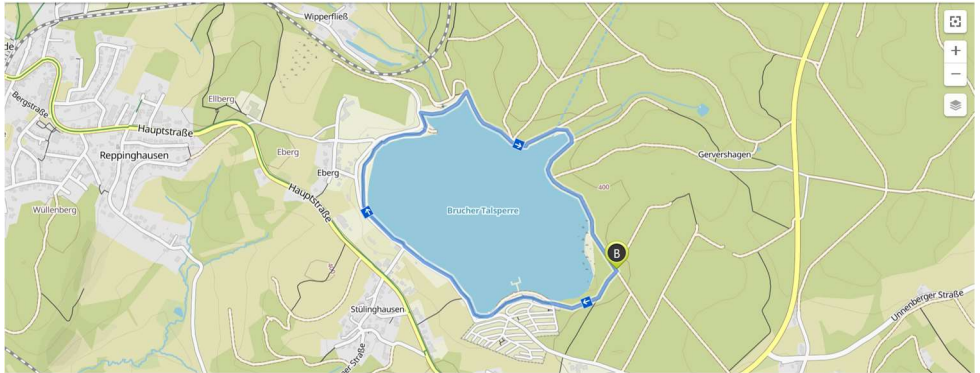

IBAN: DE97 44761534 1410225103 BIC: GENODEM1NRD

Empfänger: TV Rodt Müllenbach e.V. - Skiabteilung

Start/ Ziel	Brucher Talsperre, nahe Kindergarten, siehe GPX-Dateien
Parken	Parkplatz Bruchersee, 51709 Marienheide/ Industriestr. 1
Haftung	Die Veranstalter übernehmen keinerlei Haftung für Schadensfälle. Die Haftung Dritter wird ausgeschlossen.
Einwilligung	Mit der Teilnahme an der Laufveranstaltung stimmen Sie der Veröffentlichung der Ergebnisse zu!

Bitte haltet euch an die AHA-Regeln und die aktuellen Verfügungen des Oberbergischen Kreises:

<https://www.obk.de/cms200/aktuelles/sars/allgemver/>

3,4km Strecke:

5,4km Strecke:

10,4km Strecke: